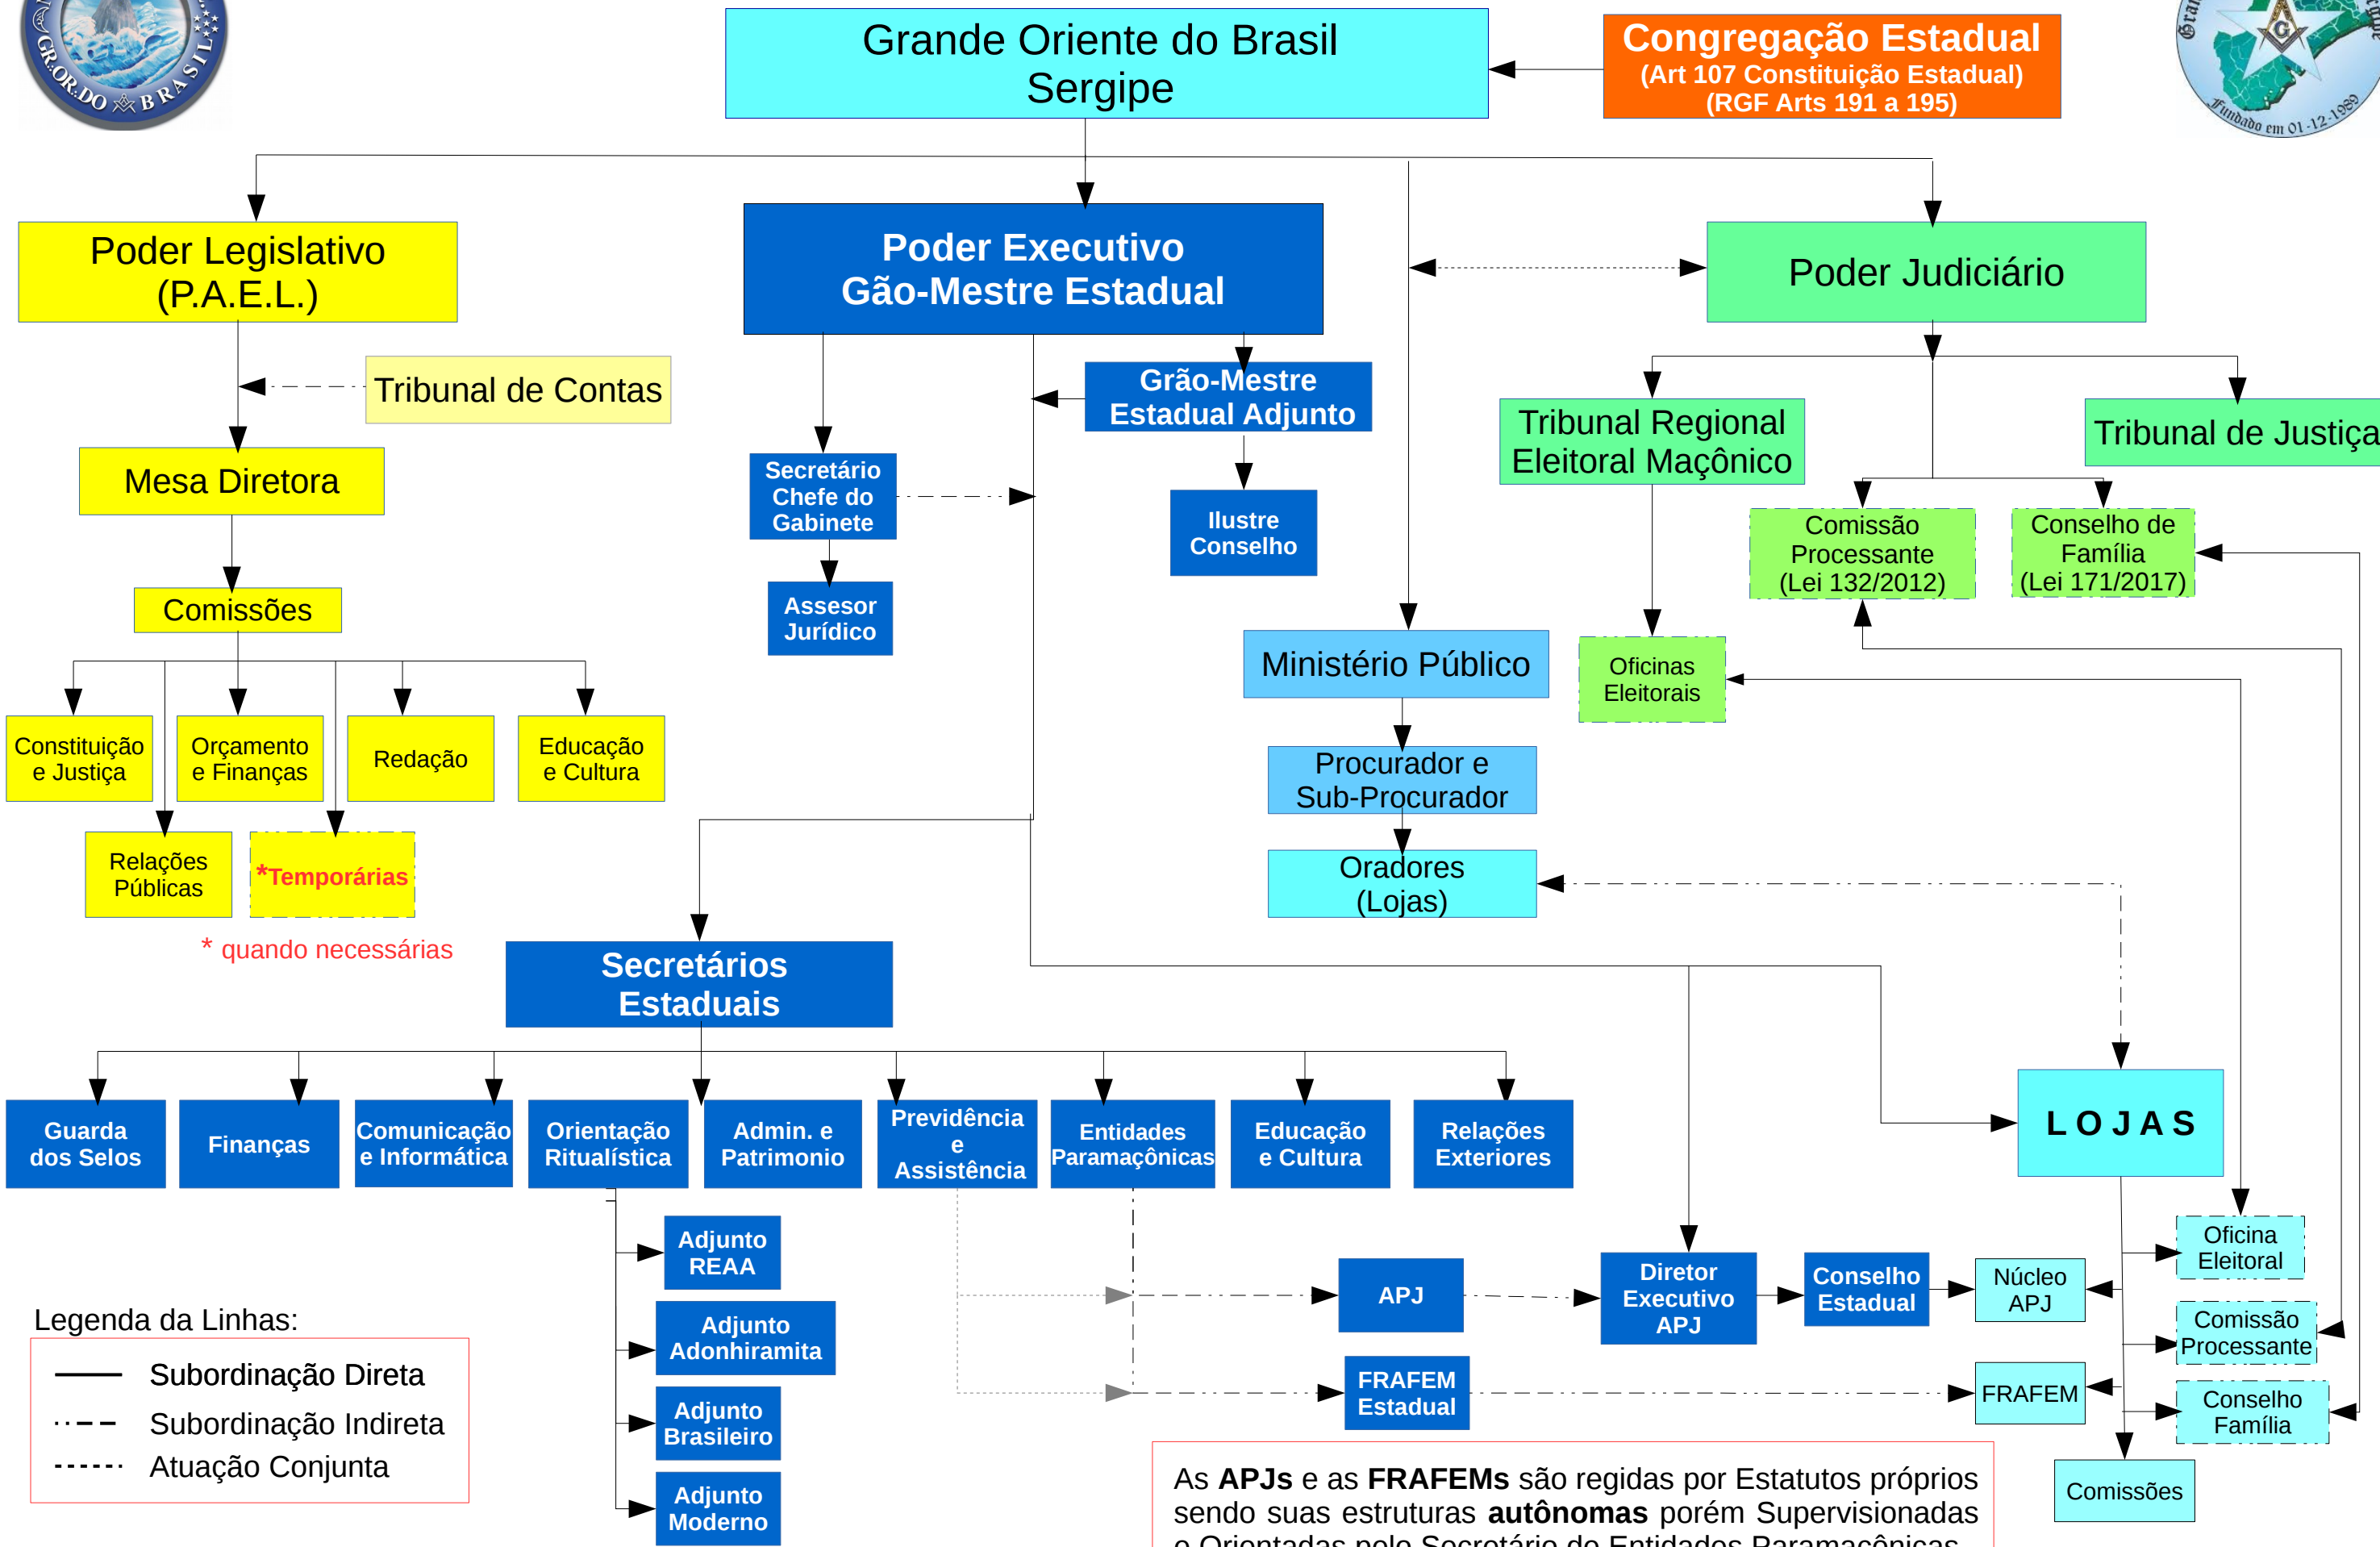

# Organograma do GOB Sergipe

Legenda da Linhas:

- Subordinação Direta
- - - Subordinação Indireta
- ..... Atuação Conjunta

As APJs e as FRAFEMs são regidas por Estatutos próprios sendo suas estruturas **autônomas** porém Supervisionadas e Orientadas pelo Secretário de Entidades Paramaçônicas.